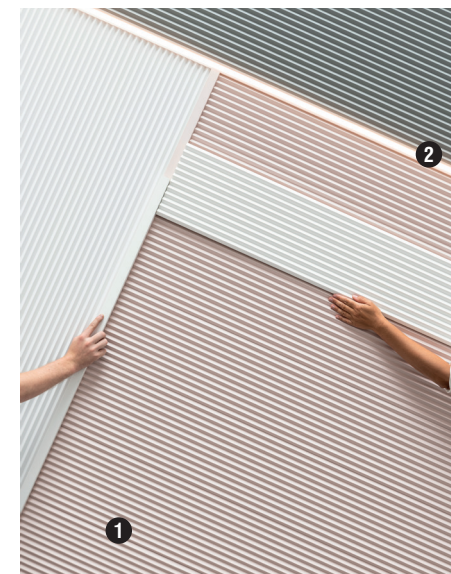

W111 BAR
 200 x 25 x 2 cm

- 1 W111 BAR
- 2 SX194

**W108 | W108F
 ZIGZAG**
 200 x 25 x 1,8 cm

- 1 W108 ZIGZAG
- 2 CX190 + LED

ADD INDIRECT LIGHTING

Voeg indirecte verlichting toe
 Ajoutez un éclairage indirect
 Fügen Sie indirekte Beleuchtung hinzu
 Agrega luz indirecta
 Добавьте скрытое освещение

2 CX190

WAINSCOTING

Lambrisering

Lambris

Wandvertäfelung

Revestimiento de pared

Отделка нижней части стены

1 CX190

2 W110 HILL

W110 | W110F HILL
200 x 25 x 1,6 cm

W109 | W109F VALLEY
200 x 25 x 1,3 cm

1 W109 VALLEY

2 W109F VALLEY

STRAIGHT OR CURVED WALLS

Rechte of gebogen muren

Murs droits ou courbés

Gerade oder geschwungene Wände

Paredes rectas o curvas

Прямые или изогнутые стены

1 W113 COBBLE
200 x 25 x 2,18 cm

DETAILED TEXTURE

Gedetailleerde textuur
Texture détaillée
Detaillierte Struktur
Textura detallada
Текстура с проработкой деталей