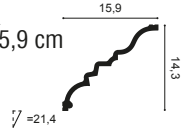

Designed by  
Oriio Tonini

**P4025 | P4025F AUTOIRE**  
200 x 8,3 x 3,4 cm  
Purotouch®

Designed by  
Oriio Tonini

**C324 AUTOIRE**  
200 x 8,3 x 3,4 cm  
Purotouch®

Designed by  
Oriio Tonini

**W121 + W123**  
Purotouch®

**C324 AUTOIRE**  
200 x 8,3 x 3,4 cm  
Purotouch®

Designed by  
Oriio Tonini

**C325 | C325F MANOIR**  
200 x 7 x 6,5 cm  
Purotouch®

**C326 | C326F MANOIR**  
200 x 10,5 x 9 cm  
Purotouch®

**C327 MANOIR**  
200 x 14,3 x 15,9 cm  
Purotouch®